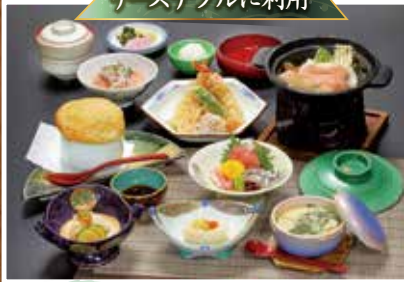

令和2年4月1日～令和3年5月31日まで

おすすめのコース

雅
御膳

宿泊 1泊2食付 **14,000円**
食事のみ **7,200円**

彩
御膳

宿泊 1泊2食付 **12,500円**
食事のみ **5,400円**

リーズナブルに利用

旬
御膳

宿泊 1泊2食付 **11,000円**
食事のみ **3,600円**

贅沢コース

極
御膳

宿泊 1泊2食付 **15,500円**
食事のみ **9,000円**

メインは「富士山麓牛」または「鰻」からお選びいただけます(要予約)

懐かしい仲間と語り合う大切なひととき。

ホテル やまなみ 同窓会プラン

6名様以上
限定企画

宿泊：土曜、休前日の利用+2,500円

除外日：8月、11月、12月、3月の土曜日、GW、年末年始
2021年5月1日～4日

上記コースは昼食としてもご利用承ります。

8大特典!!

1. **宴会場ゆったり3時間!**
   通常2時間のところ1時間延長して3時間。
   ゆっくりとご歓談いただけます。
   昼食は12:00～、夕食は18:00または18:30～で承ります。
2. **ネームケース貸し出しあり!**
   同窓会の必需品! (首から掛けてご利用いただけます)
   皆さんのお名前も(旧姓も)これでバッチリ!
3. **集合写真の手配可能!**
   10枚1,100円～。10名以上80名位まで。
   10名以上でお申し込みのお客様は1枚追加でサービス。
4. **二次会スナック「くるみ」2時間貸切料11,000円!**
   席料+飲み放題の貸切料金。
   19:30～23:00の間で2時間。25名様位まで。
5. **食事のみの方は入浴料50%OFF!**
   (タオル料金別途)
6. **飲み放題は120分料金で180分間OK!**
   ■1,890円コース【お酒・ビール・ジュース】※女性は300円引
   ■2,200円コース【1,890円コース+焼酎・オリジナルウイスキー】※女性は400円引
   ■2,720円コース【2,200円コース+オリジナルワイン】※女性は500円引
7. **宴会場カラオケは、2時間宴会と同料金の5,500円!**
8. **山梨県内送迎無料サービス!**
   車両台数に限りがございます。満車の場合はご容赦ください。
   ■平日6名様から ■土日祝日15名様から

女性はさらにお得!!

ご利用上のご案内

- ●ご昼食利用時は料理内容・料金が変更となります。
- ●記載の料金にはサービス料および諸税が含まれております。
- ●季節・仕入れの都合により、料理内容・器等、変更になる場合がございます。
- ●アレルギーをお持ちのお客様は、ご予約時点で係りに申し付けください。
- ●飲み放題コースの女性特典は同窓会プラン限定の特典となります。
- ●料理写真は各コースともイメージ写真となります。
- ●客室は和室を中心に、定員利用でのご用意させていただきます。

ご予約の際は、「同窓会プラン」とお申し付けください。

甲斐の国 石和温泉郷

ホテル **やまなみ**

山梨県市町村職員共済組合保養所

予約受付時間/AM9:00～PM9:00

TEL.(055)262-5522

〒406-0028 山梨県笛吹市石和町駅前15-1

http://www.hotelyamanami.com